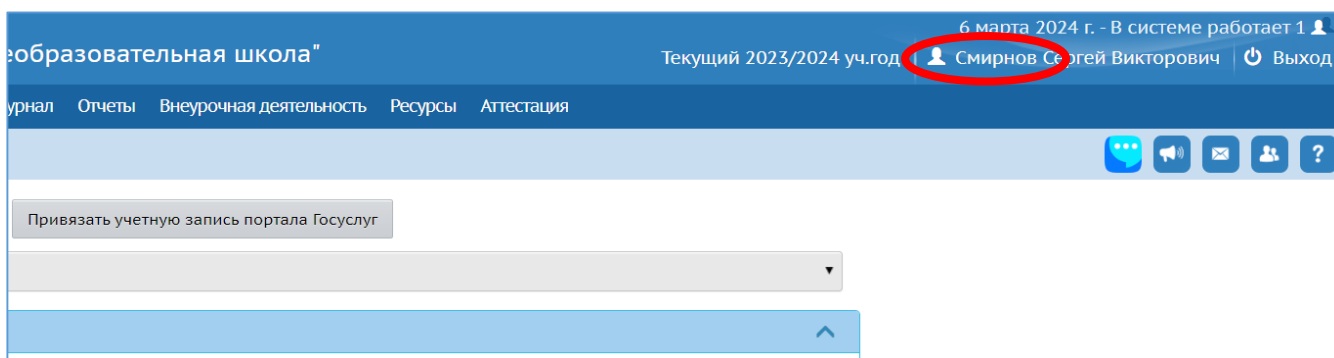

В электронном журнале «Сетевой город. Образование» зайти в персональные настройки

Привязать учетную запись портала Госуслуг

После введения логина и пароля учетной записи Госуслуг произойдет привязка

<https://netschool.eduportal44.ru/authorize/sso/esia/>