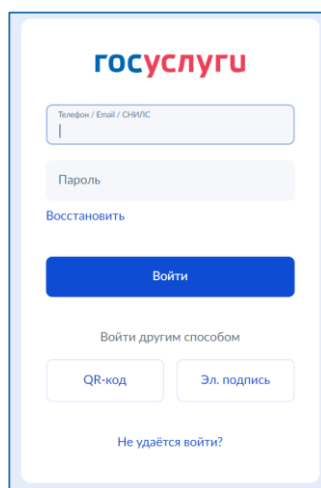

В электронном журнале «Сетевой город. Образование» зайти в персональные настройки

Привязать учетную запись портала Госуслуг

После введения логина и пароля учетной записи Госуслуг произойдет привязка

<https://netschool.eduportal44.ru/authorize/sso/esia/>