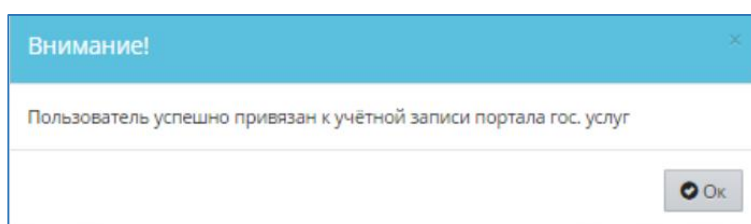

В электронном журнале «Сетевой город. Образование» зайти в персональные настройки

Привязать учетную запись портала Госуслуг

После введения логина и пароля учетной записи Госуслуг произойдет привязка

<https://netschool.eduportal44.ru/authorize/sso/esia/>