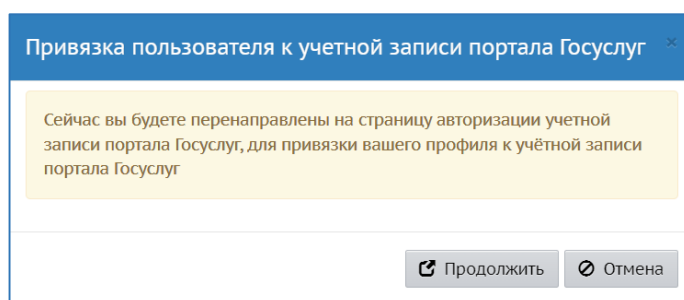

В электронном журнале «Сетевой город. Образование» зайти в персональные настройки

Привязать учетную запись портала Госуслуг

После введения логина и пароля учетной записи Госуслуг произойдет привязка

<https://netschool.eduportal44.ru/authorize/sso/esia/>