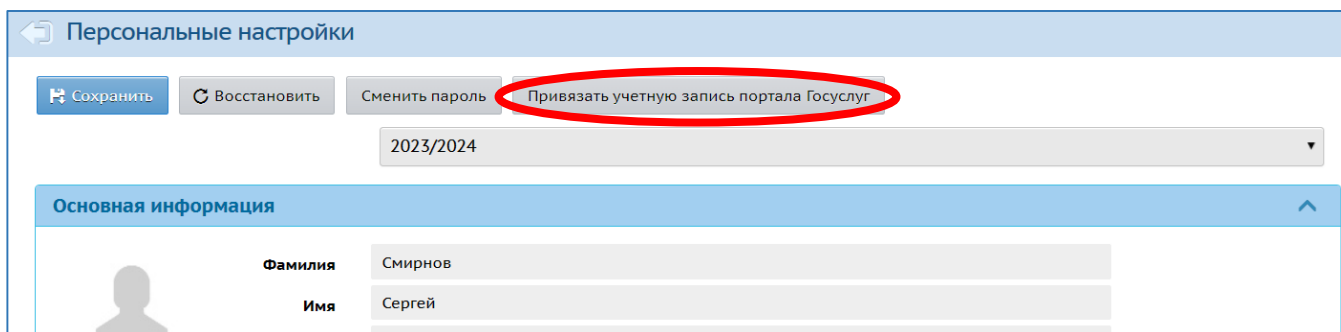

В электронном журнале «Сетевой город. Образование» зайти в персональные настройки

Привязать учетную запись портала Госуслуг

После введения логина и пароля учетной записи Госуслуг произойдет привязка

<https://netschool.eduportal44.ru/authorize/sso/esia/>